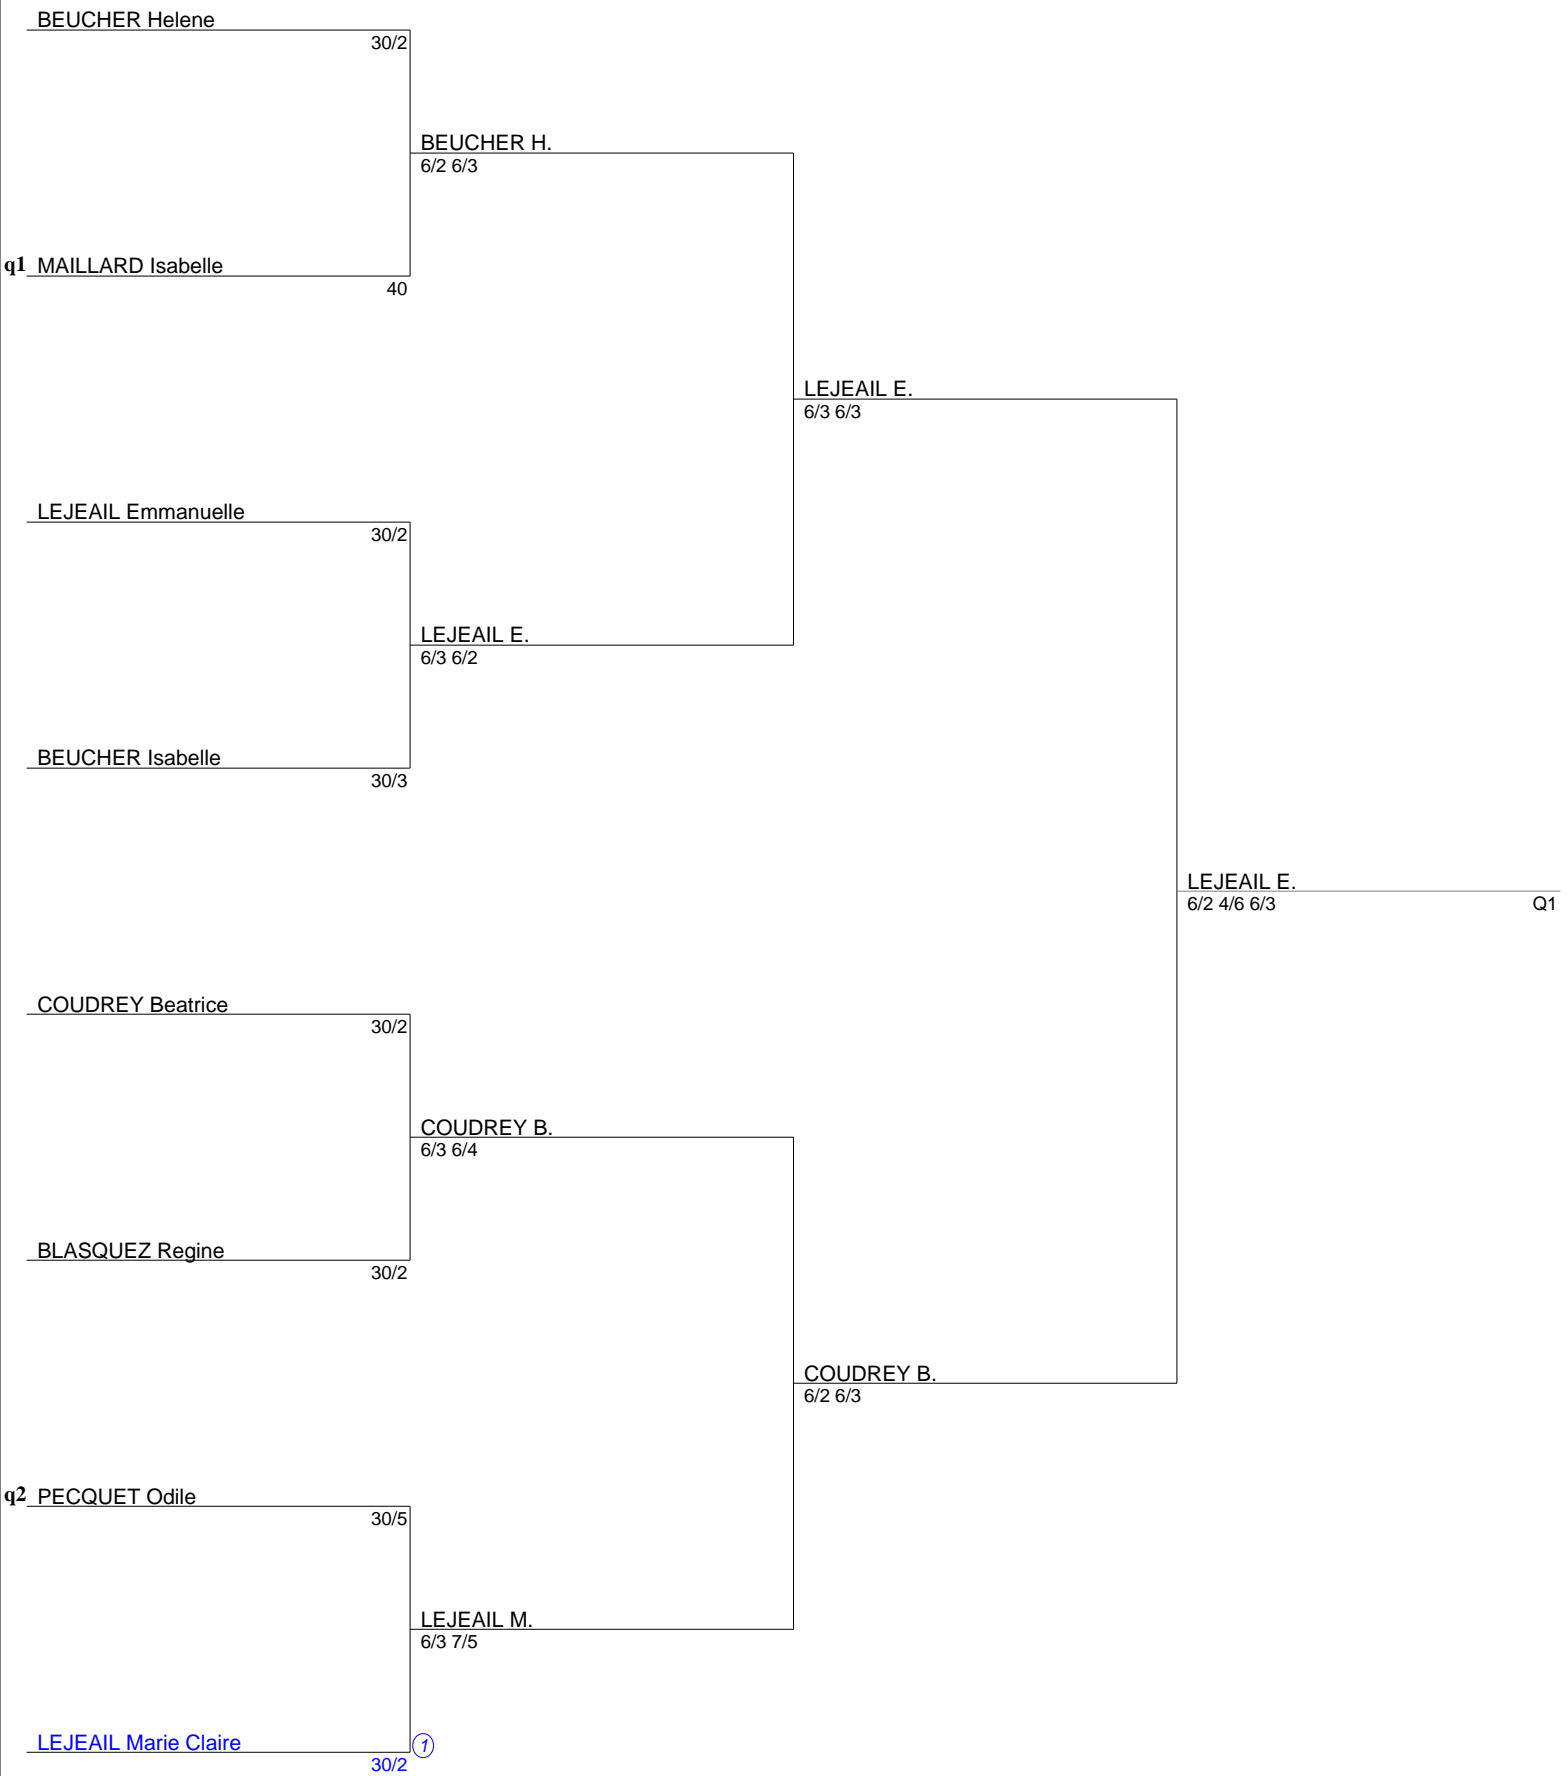

tournoi interne
Simple Dames Senior
Tab2 (Tableau 1)

q1 LEJEAIL Emmanuelle	30/2		
		LEJEAIL E. 6/3 6/0	Q1
EUDIER Delphine	30/1		

q1 LEJEAIL Emmanuelle	30/2	
		THILL C. 6/0 6/1
THILL Christine	15/5	①