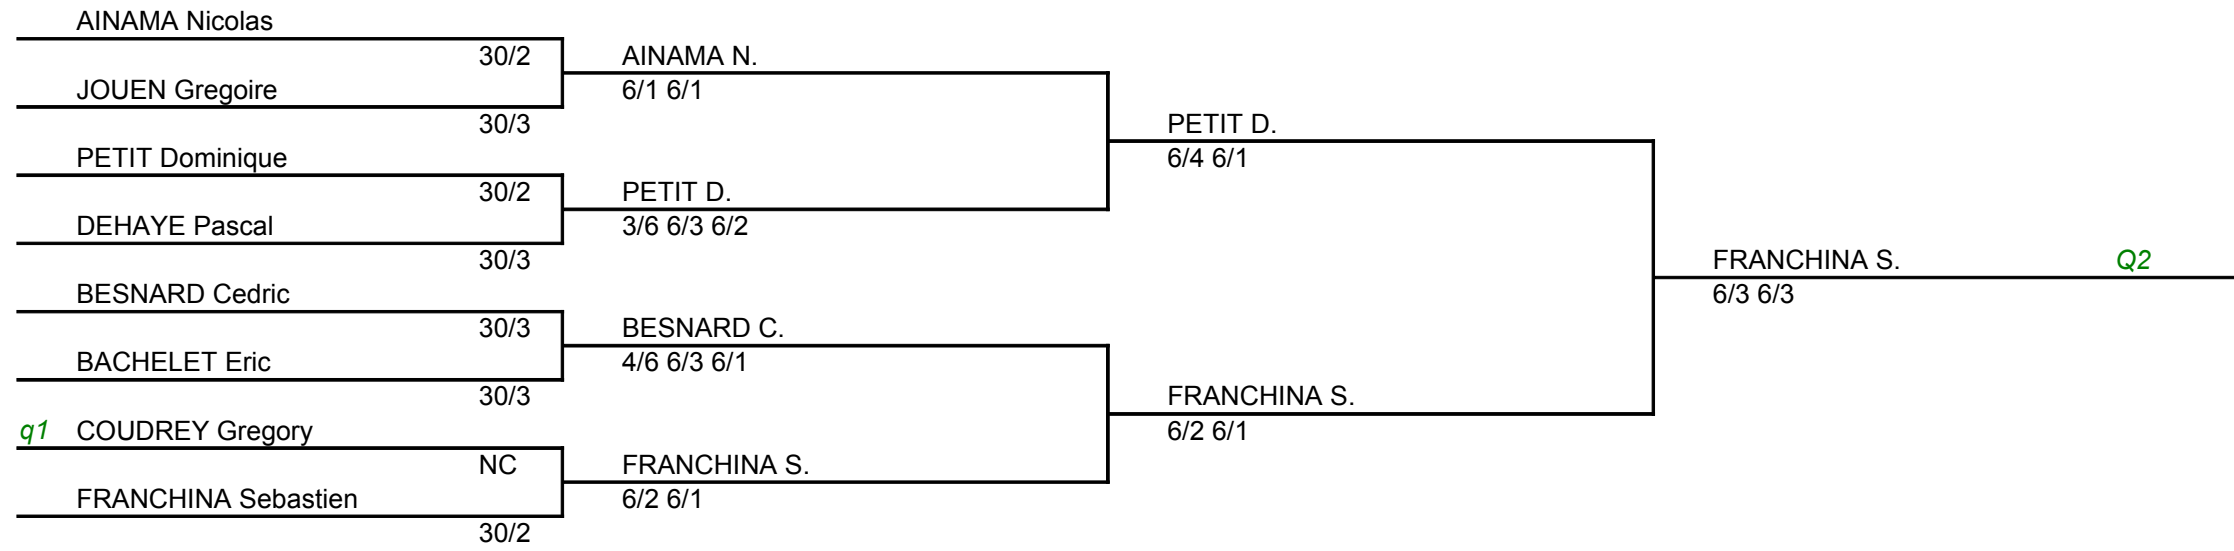

tournoi interne
Simple Messieurs Senior

tournoi interne
Simple Messieurs Senior

tournoi interne
Simple Messieurs Senior

q2 FRANCHINA Sebastien	30/2	FRANCHINA S.	Q3
TIRARD Eric	30/1	6/0 6/3	

tournoi interne
Simple Messieurs Senior