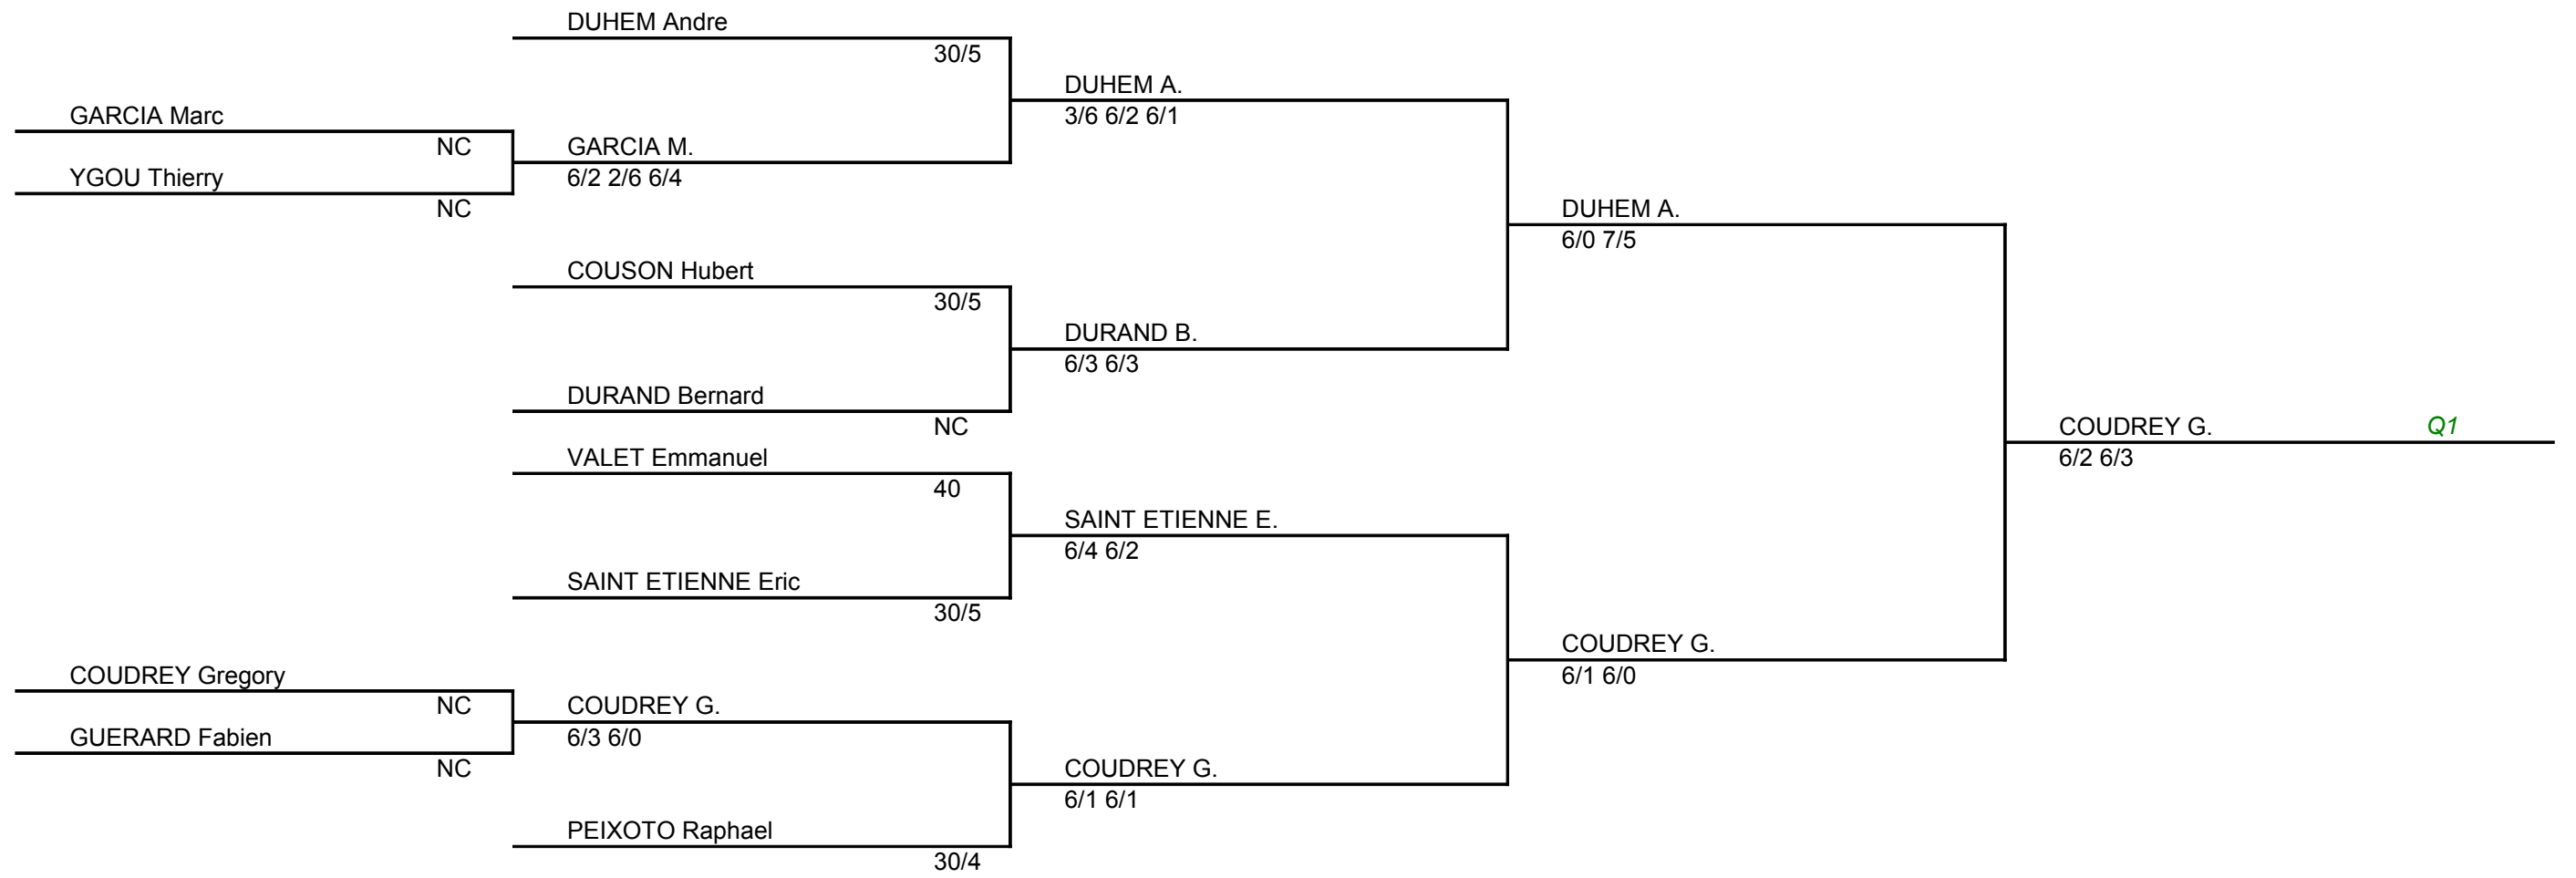

tournoi interne
Simple Messieurs Senior

tournoi interne
Simple Messieurs Senior

tournoi interne
Simple Messieurs Senior

q2 FRANCHINA Sebastien	30/2	FRANCHINA S.	Q3
TIRARD Eric	30/1	6/0 6/3	

tournoi interne
Simple Messieurs Senior

tournoi interne
Simple Messieurs Senior