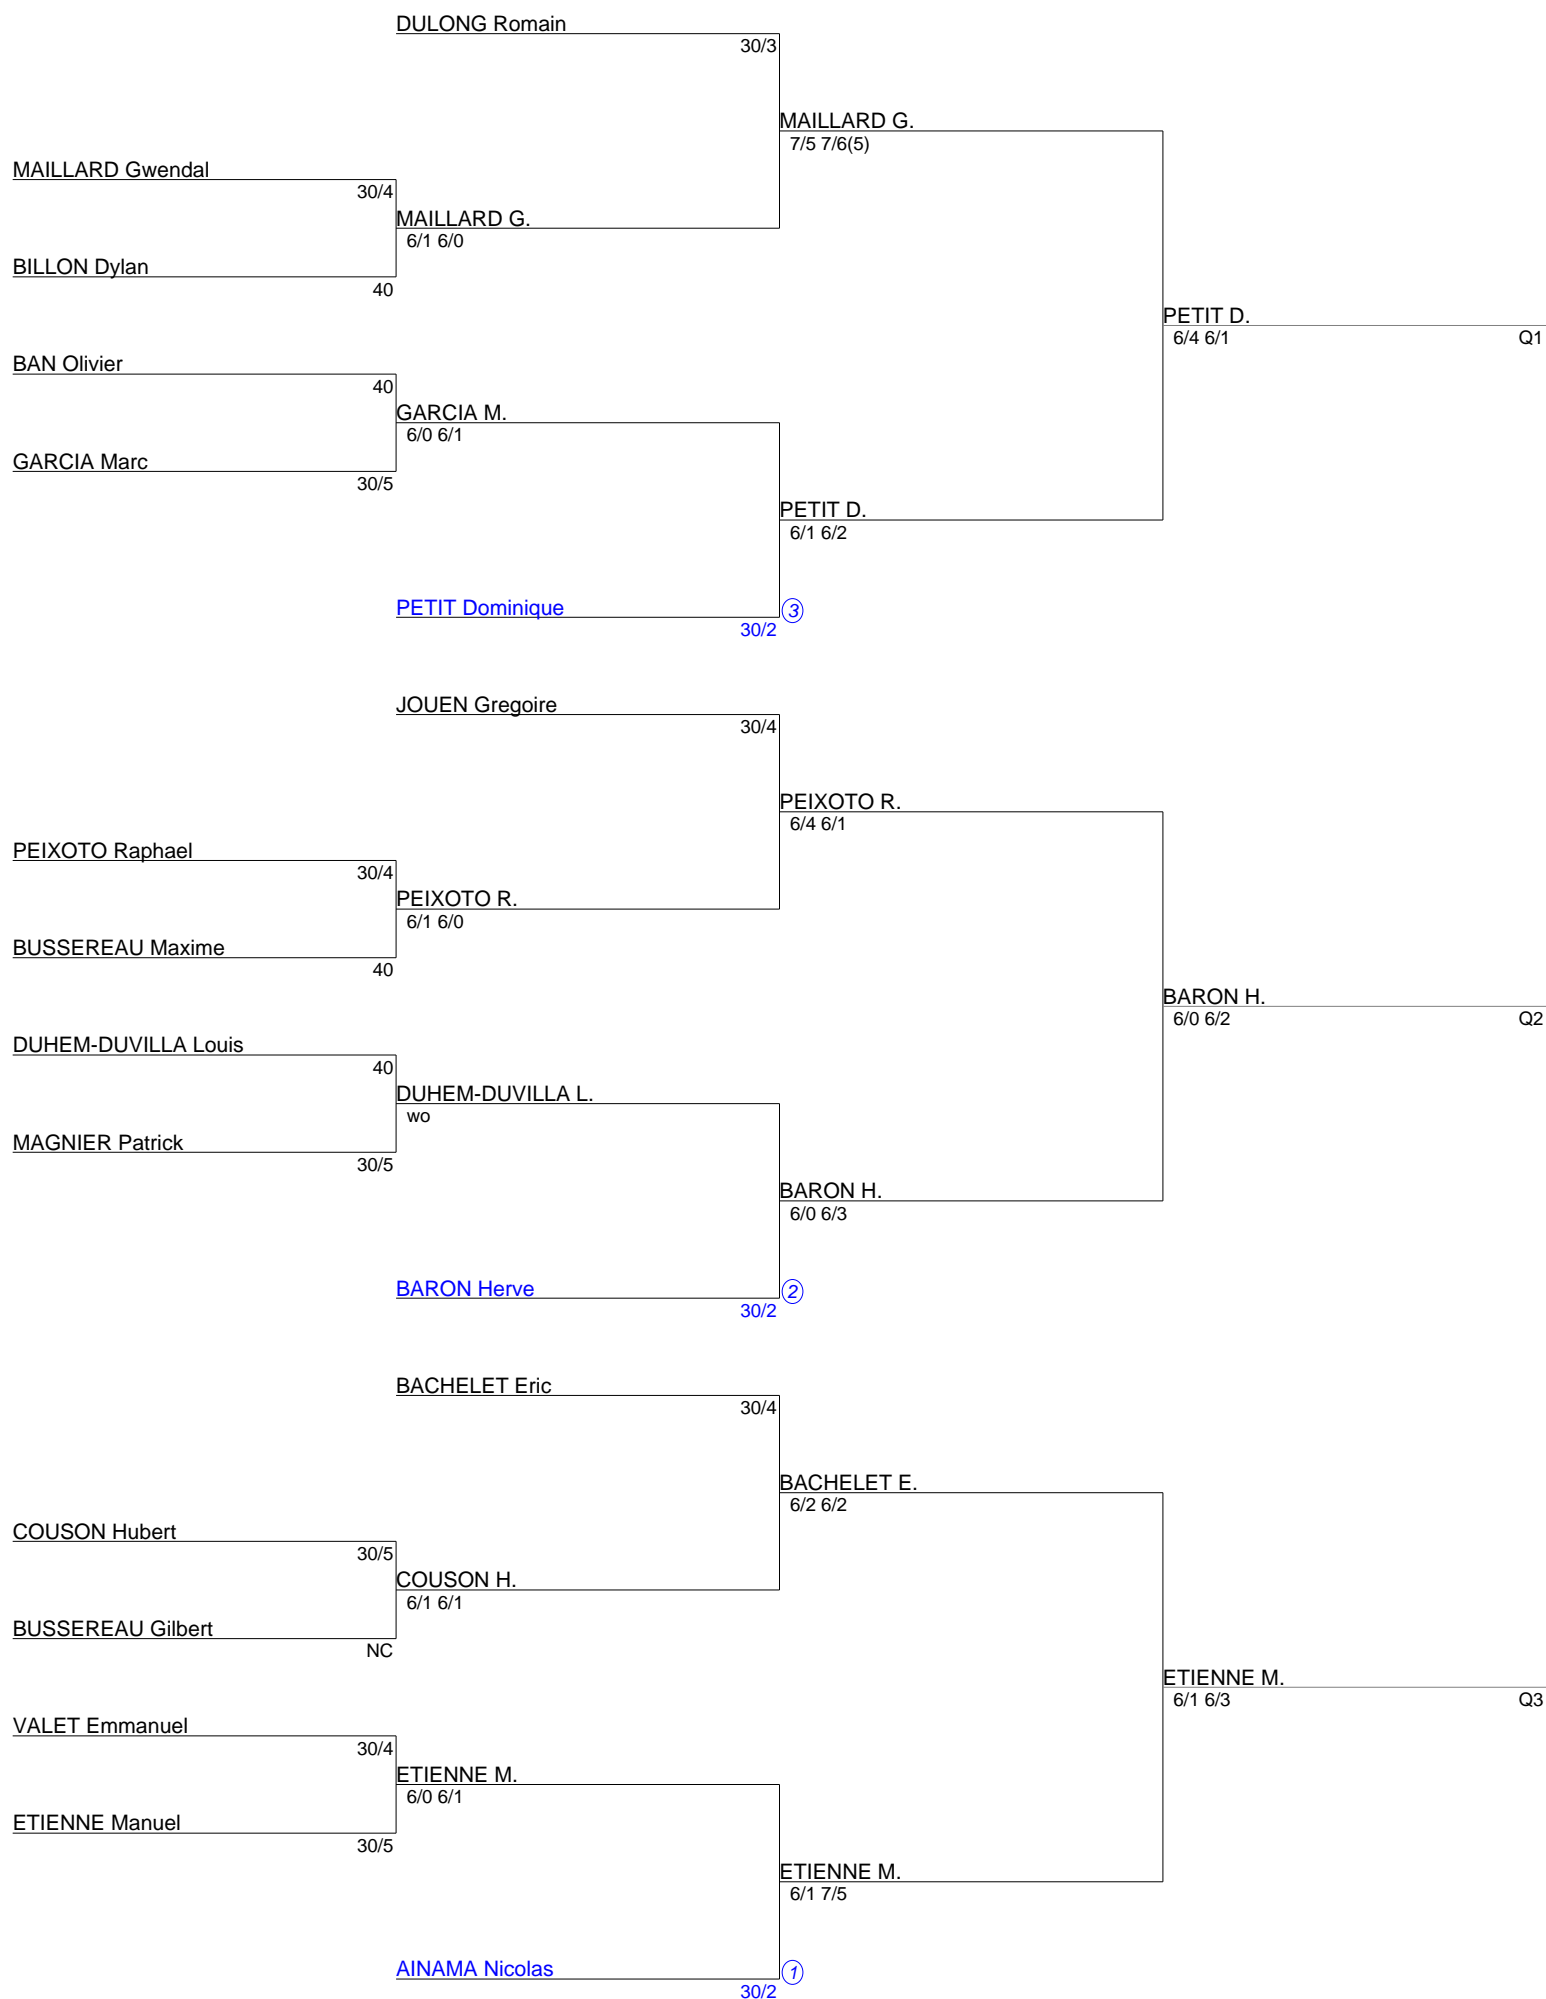

Tournoi interne 2016
Simple Messieurs Senior
Tab H1 (Tableau 1)

Tournoi interne 2016
Simple Messieurs Senior
Tab H2 (Tableau 1)

Tournoi interne 2016
Simple Messieurs Senior
Tab HF (Tableau 1)