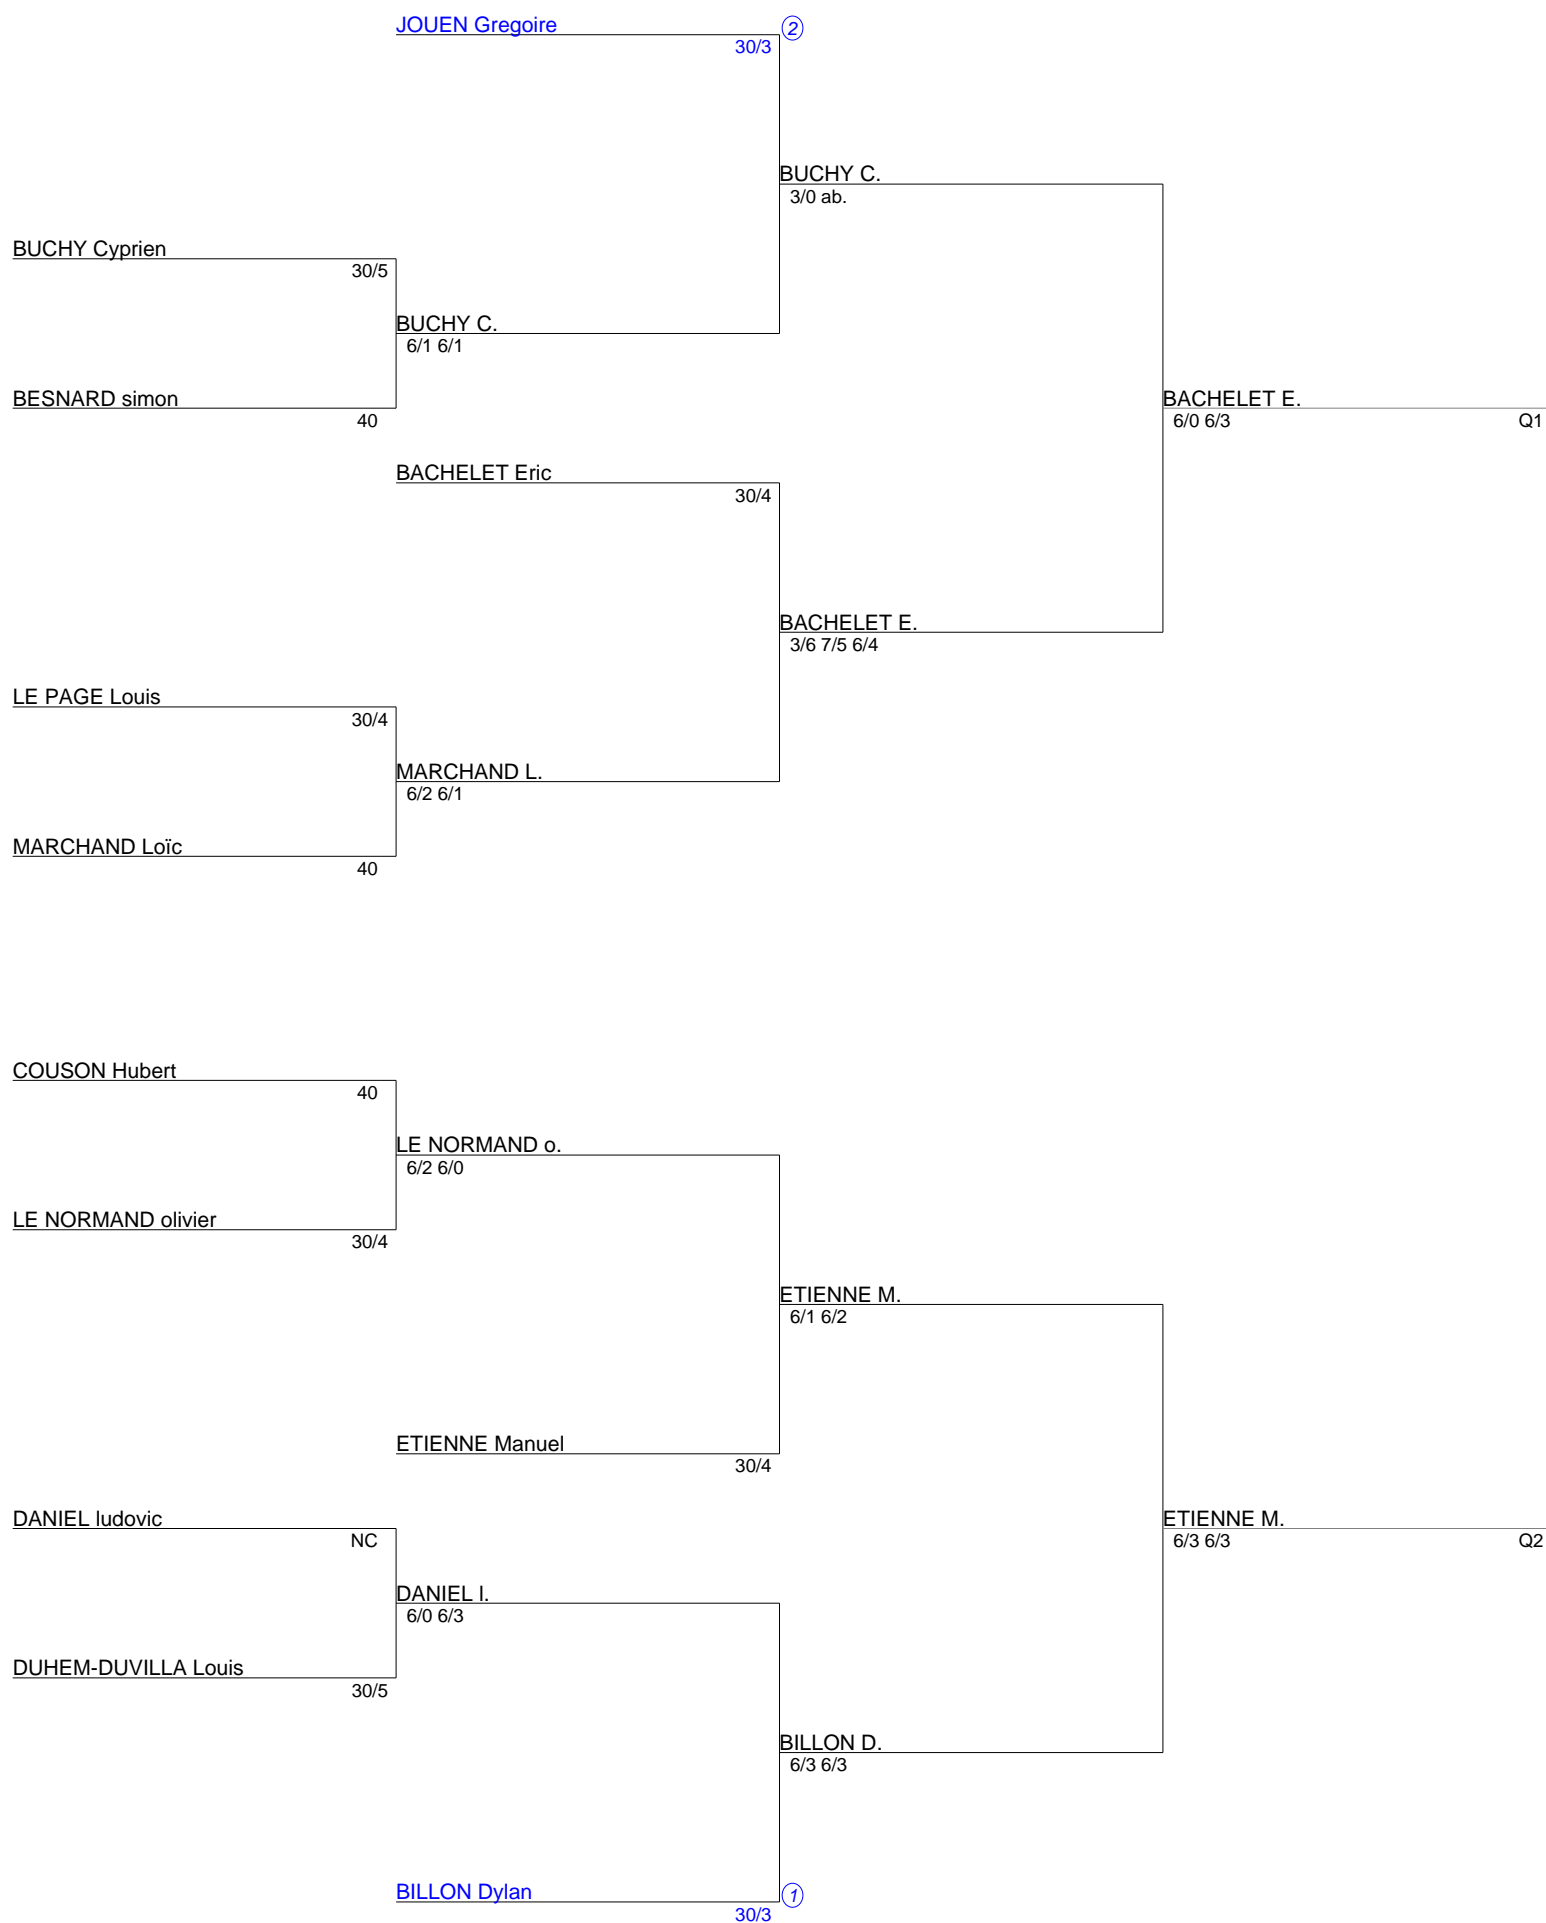

Tournoi interne 2018  
Simple Messieurs Senior  
Tab 1 H (Tableau 1)

Tournoi interne 2018  
Simple Messieurs Senior  
Tab 2 H (Tableau 1)

Tournoi interne 2018  
Simple Messieurs Senior  
Final H (Tableau 1)

ROUSSEL Julien 15/4 ②

SALOUE Jean Charles 15/5

q

THILL Olivier 30

GOUIX J.  
7/5 6/2

GOUIX Jean Marc 15/5

ETIENNE Titouan 15/4 ①