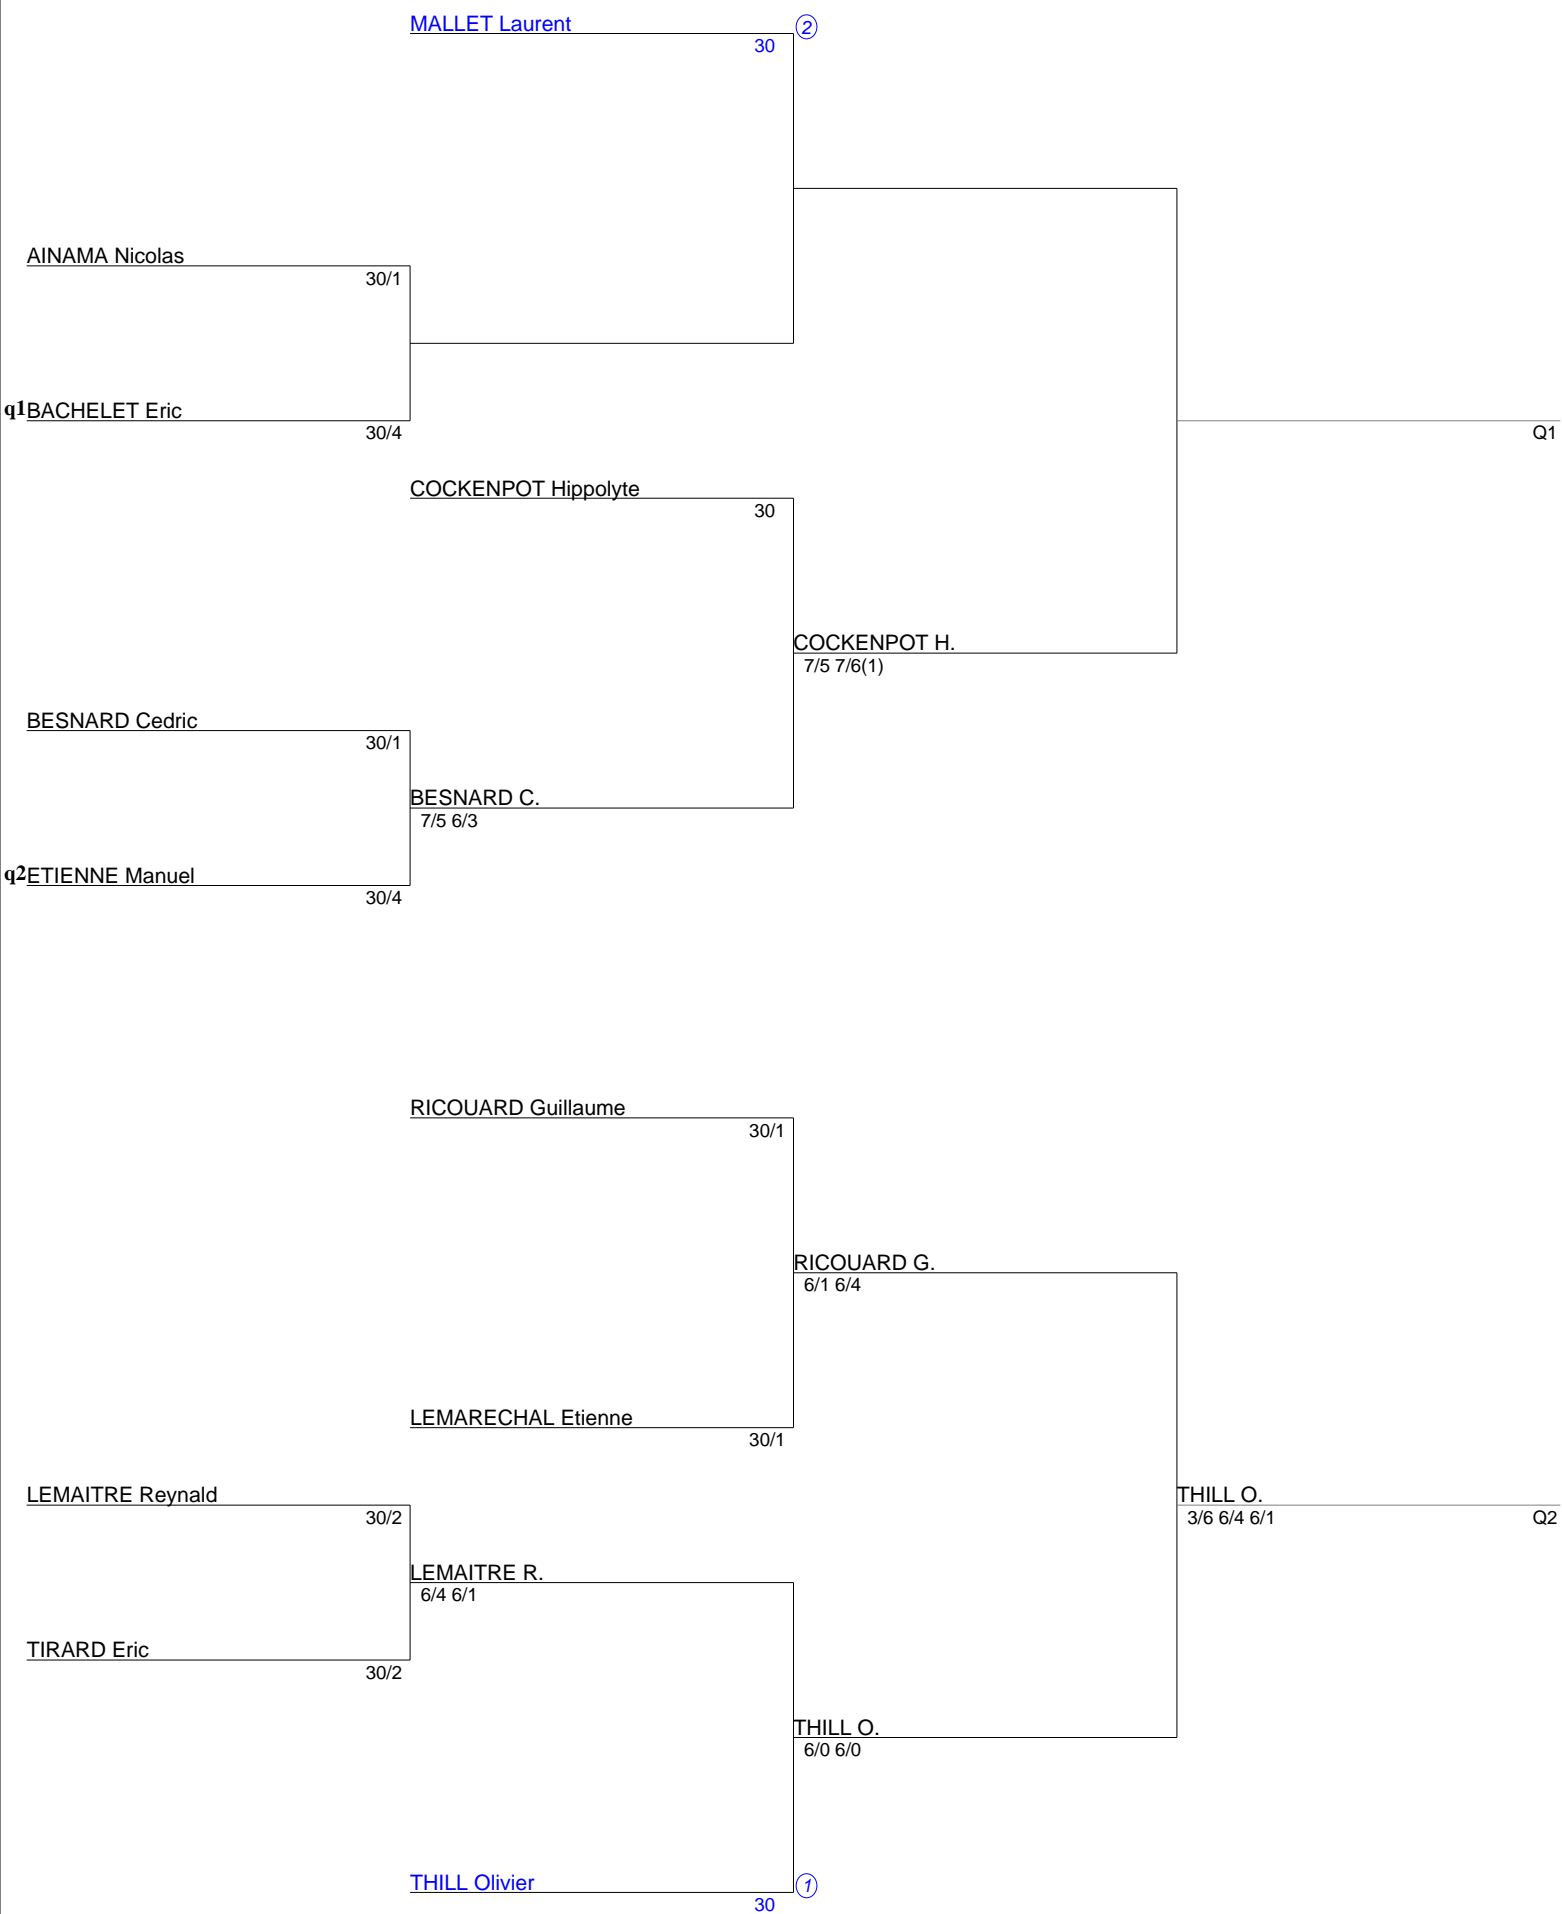

Tournoi interne 2018  
Simple Messieurs Senior  
Tab 1 H (Tableau 1)

Tournoi interne 2018  
Simple Messieurs Senior  
Tab 2 H (Tableau 1)

Tournoi interne 2018  
Simple Messieurs Senior  
Final H (Tableau 1)

ROUSSEL Julien 15/4 ②

SALOUE Jean Charles 15/5

q

THILL Olivier 30

GOUIX J.  
7/5 6/2

GOUIX Jean Marc 15/5

ETIENNE Titouan 15/4 ①